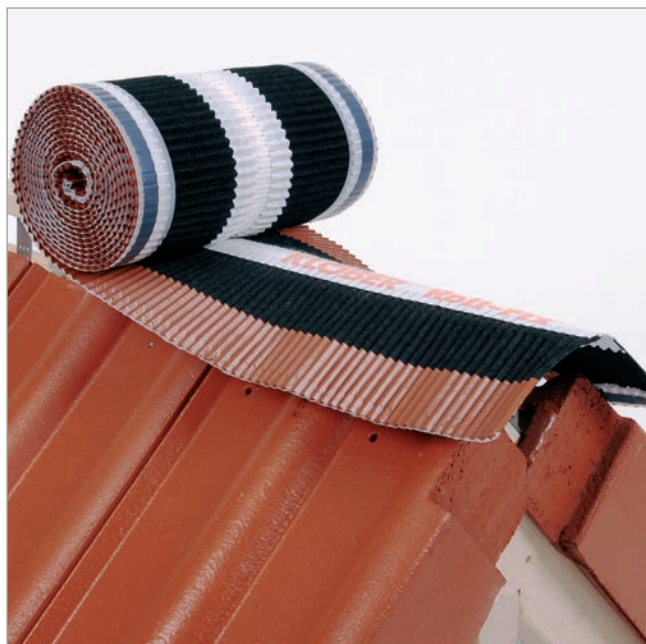

Roll-Fix® 295 mm

Sottocolmo con feltro ventilante ed alluminio verniciato

Roll-Fix® un sottocolmo che permette la ventilazione della camera d'aria sotto il manto di copertura del tetto proteggendo la linea di colmo e di displuvio dalle infiltrazioni di acqua e neve.

Vantaggi del prodotto

- Permette al sistema di aerazione di adattarsi perfettamente al manto
- Dotato di bandelle in gomma butilica
- Dotato di feltro traspirante,
- Ideale per tegole con profilo basso
- Impermeabile all'acqua e alla neve
- Conforme alla norma DIN 4108, Parte 3

Campo di applicazione

Posa possibile sulla linea di colmo e sul displuvio.

Composizione materiale

Striscia centrale: feltro ventilante (PAN)

Alette laterali: alluminio verniciato

Confezione

4 rotoli da 5 metri per confezione

Codice

- KL 01019 rosso
- KL 01020 bruno scuro
- KL 01021 rame naturale
- KL 01022 antracite

DATI TECNICI

Aerazione	330 cm ² /m (misura geometrica)
Dimensione rotolo	295 mm x 5 m
Peso	410 – 420 g/m
Colori	rosso, bruno scuro, rame naturale, antracite