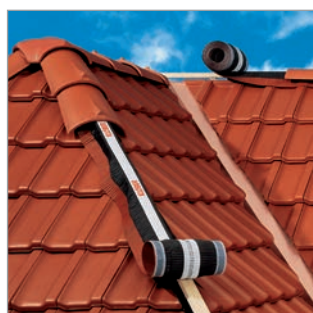

DATI TECNICI

Aerazione	330 cm²/m (misura geometrica)
Dimensione rotolo	295 mm x 5 m
Peso	410 – 420 g/m
Colori	rosso, bruno scuro, rame naturale, antracite

TS-05#01-IT-1016. Si declina ogni responsabilità per errori di stampa. Klöber Italia si riserva il diritto di apportare variazioni o aggiunte a qualsiasi specifica senza preavviso. I marchi costituiti dal simbolo "®" in qualsiasi loro rappresentazione, sono marchi registrati da Klöber GmbH.