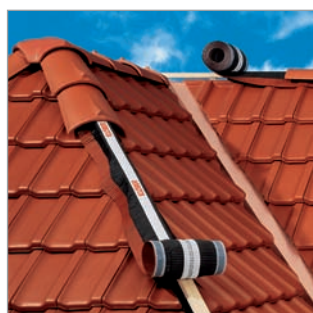

DATI TECNICI

Aerazione	330 cm²/m (misura geometrica)
Dimensione rotolo	390 mm x 5 m
Peso	410 – 420 g/m
Colori	rosso, bruno scuro, rame naturale, antracite

TS-05#01-IT-1016. Si declina ogni responsabilità per errori di stampa. Klöber Italia si riserva il diritto di apportare variazioni o aggiunte a qualsiasi specifica senza preavviso. I marchi costituiti dal simbolo "®" in qualsiasi loro rappresentazione, sono marchi registrati da Klöber GmbH.