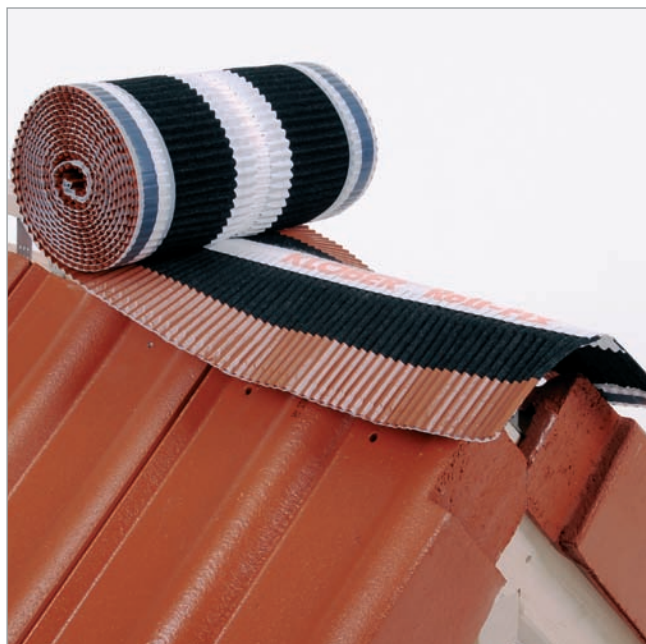

Roll-Fix® 390 mm

Sottocolmo con feltro ventilante ed alluminio verniciato

Roll-Fix® è un sottocolmo che permette la ventilazione della camera d'aria sotto il manto di copertura del tetto proteggendo la linea di colmo e displuvio dalla penetrazione di acqua e neve.

Vantaggi del prodotto

- Permette al sistema di aerazione di adattarsi perfettamente al manto
- Dotato di bandelle in gomma butilica
- Dotato di feltro traspirante
- Ideale per tegole con profilo alto
- Impermeabile all'acqua e alla neve
- Conforme alla norma DIN 4108, Parte 3

Campo di applicazione

Posa possibile sulla linea di colmo e sul displuvio.

Composizione materiale

Striscia centrale: feltro ventilante (PAN)

Alette laterali: alluminio verniciato

Confezione

4 rotoli da 5 metri per confezione

Codice

- KL 01027 rosso
- KL 01028 bruno scuro
- KL 01029 rame naturale
- KL 01030 antracite

DATI TECNICI

Aerazione	330 cm ² /m (misura geometrica)
Dimensione rotolo	390 mm x 5 m
Peso	410 – 420 g/m
Colori	rosso, bruno scuro, rame naturale, antracite